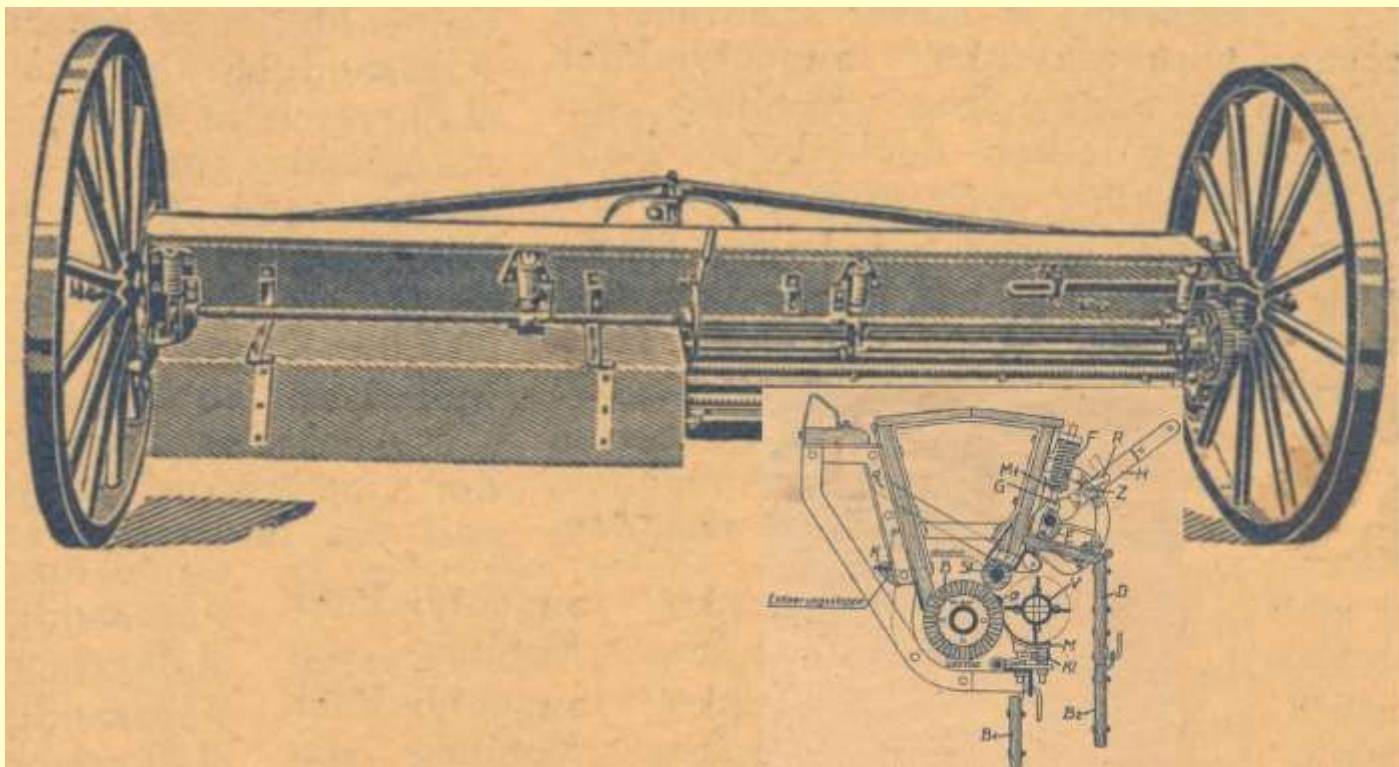

De onderneming groeide tot een bedrijf met 1200 medewerkers tot men in 1931 delen van de fabrieken en de producten moesten verkopen aan Lanz en Fella. In 1939 werd het bedrijf opgeheven. Wel ging een van de zonen van Buxbaum verder met een fabriek in Wels waar ook trekkers werden geproduceerd.