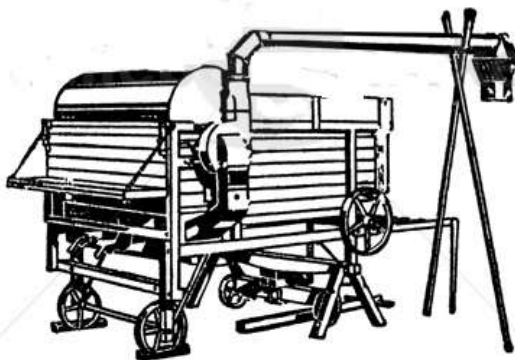

EPPLE-BUXBAUM / WELS