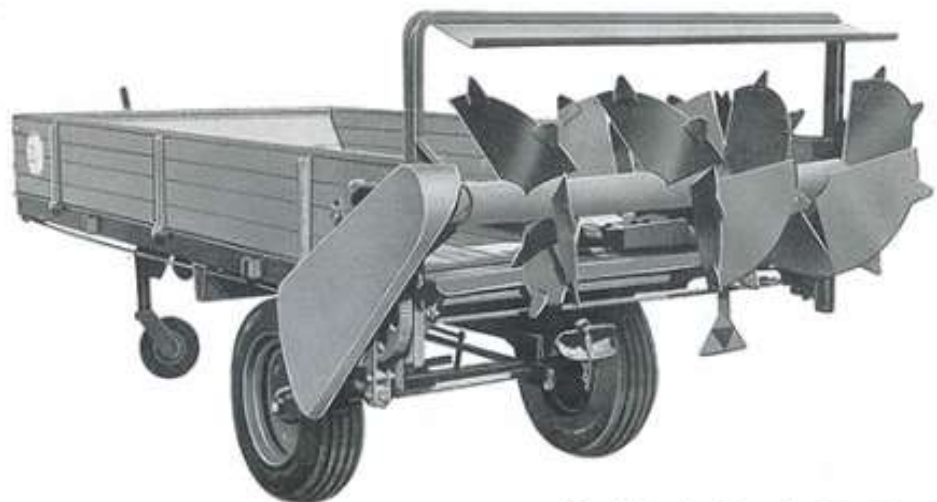

FARM-CONTAINER

Nadat de firma Diedam failliet was gegaan werd door een van de dealers van Diedam de productiemachines en voorraden uit de boedel van Diedam overgenomen.

De onderneming van Wilfried Tiedeman heeft nog een aantal jaren de Diedam machines als Farm-Container verkocht.

**Solide Technik
zum vernünftigen Preis**

FARM-CONTAINER

Einachs- Dreiseitenkipper

Neu!
Stahlaufbau serienmäßig,
mit pendelnden und
abklappbaren Bordwänden,
mit Zentralverriegelung,
Bordwände 2 mm

**Solide Technik
zum vernünftigen Preis**

3

Möglichkeiten in einer Maschine

Neu!

EINE GENIALE KONSTRUKTION
mit vielen VORTEILEN

Kraftbedarf: ab 12 PS
BREITSTREUER (Streubreite bis 4 m)

Der unentbehrliche Helfer in der Landwirtschaft

FARMER UNI 60

Universal-Arbeits-
und Transportgerät