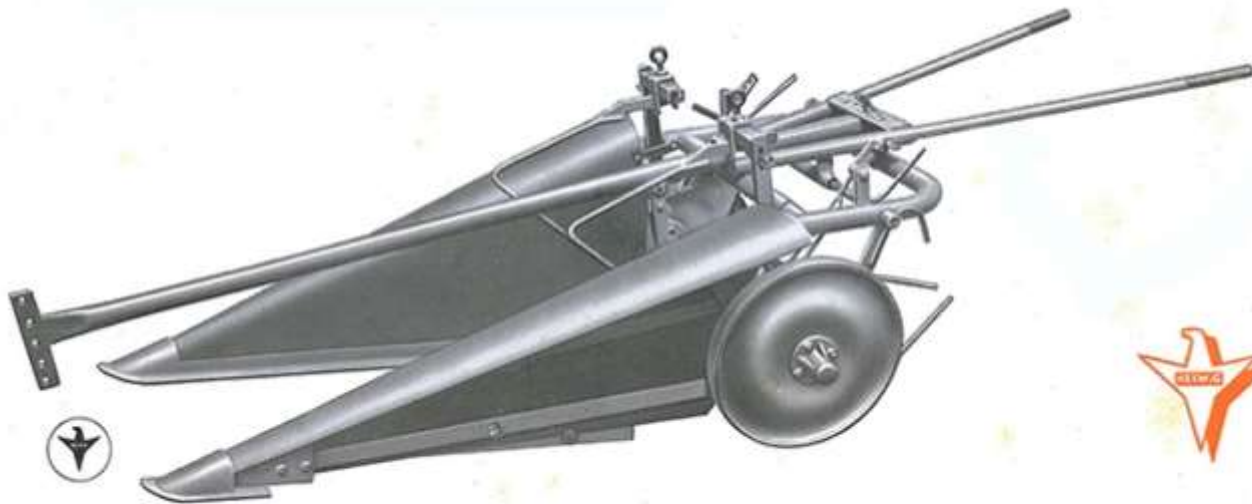

HELWIG LAUBACH

De firma Helwig Laubach was een van de ondernemingen die zijn ontstaan uit het familie bedrijf Helwig.

In 1942 begonnen nazaten van de Helwig familie in Laubach een landbouwmachine fabriek. Men maakte aardappelrooiers, ploegen, eggen en andere landbouwmachines. Ook deze Helwig fabriek ging in 1964 failliet.

RADRÜBENKÖPFER

"Scharfrichter"

HELWIG

*Dreipunkt-
Anbauroder*

PLANET

*Vollölbad
5-armiges, gesteuertes
Planetenge triebe*

*Allen Forderungen
gerecht!*

HELWIG

RADRÜBENKÖPFER

"Scharfrichter"

durch die DLG geprüft und als „geeignet für die deutsche Landwirtschaft“ anerkannt, wurde aus dem seit vielen Jahren bekannten Raussendorf-Gerät entwickelt. Mit ihm wurde das Ziel, die Zuckerrübenenergie mit geringsten Kosten und ohne großen Kraftaufwand in kürzester Zeit zu bewältigen, erreicht. Mit diesem Gerät gewinnt der Bauer sauber und verlustlos das als hochwertiges Futtermittel sehr geschätzte Rübenblatt.