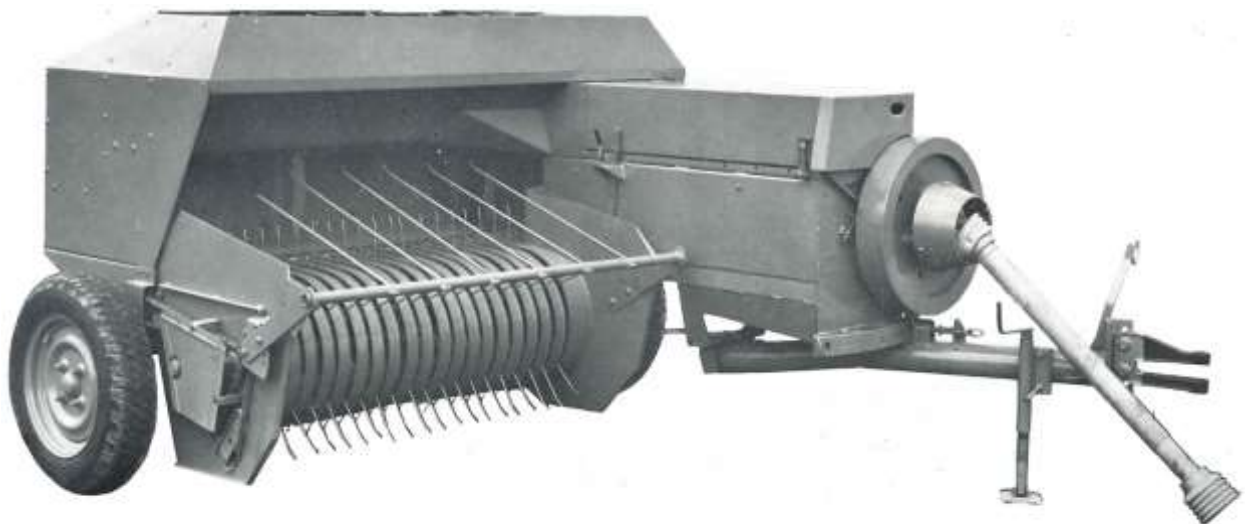

HELWIG LAUBACH

De firma Helwig Laubach was een van de ondernemingen die zijn ontstaan uit het familie bedrijf Helwig.

In 1942 begonnen nazaten van de Helwig familie in Laubach een landbouwmachine fabriek. Men maakte aardappelrooiers, ploegen, eggen en andere landbouwmachines. Ook deze Helwig fabriek ging in 1964 failliet.

RADRÜBENKÖPFER

"Scharfrichter"

durch die DLG geprüft und als „geeignet für die deutsche Landwirtschaft“ anerkannt, wurde aus dem seit vielen Jahren bekannten Raussendorf-Gerät entwickelt. Mit ihm wurde das Ziel, die Zuckerrübenenergie mit geringsten Kosten und ohne großen Kraftaufwand in kürzester Zeit zu bewältigen, erreicht. Mit diesem Gerät gewinnt der Bauer sauber und verlustlos das als hochwertiges Futtermittel sehr geschätzte Rübenblatt.