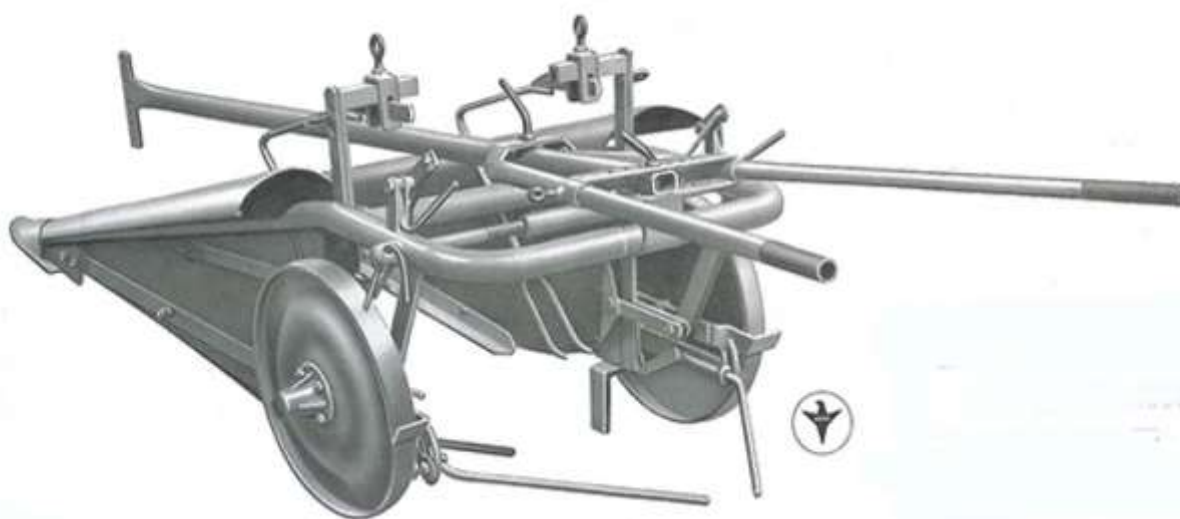

HELWIG LAUBACH

De firma Helwig Laubach was een van de ondernemingen die zijn ontstaan uit het familie bedrijf Helwig.

In 1942 begonnen nazaten van de Helwig familie in Laubach een landbouwmachine fabriek. Men maakte aardappelrooiers, ploegen, eggen en andere landbouwmachines. Ook deze Helwig fabriek ging in 1964 failliet.

RADRÜBENKÖPFER

"Scharfrichter"

HELWIG

*Dreipunkt-
Anbauroder*

PLANET

*Vollölbad
5-armiges, gesteuertes
Planetenge triebe*

*Allen Forderungen
gerecht!*

HELWIG

RADRÜBENKÖPFER

"Scharfrichter"

durch die DLG geprüft und als „geeignet für die deutsche Landwirtschaft“ anerkannt, wurde aus dem seit vielen Jahren bekannten Raussendorf-Gerät entwickelt. Mit ihm wurde das Ziel, die Zuckerrübenenergie mit geringsten Kosten und ohne großen Kraftaufwand in kürzester Zeit zu bewältigen, erreicht. Mit diesem Gerät gewinnt der Bauer sauber und verlustlos das als hochwertiges Futtermittel sehr geschätzte Rübenblatt.