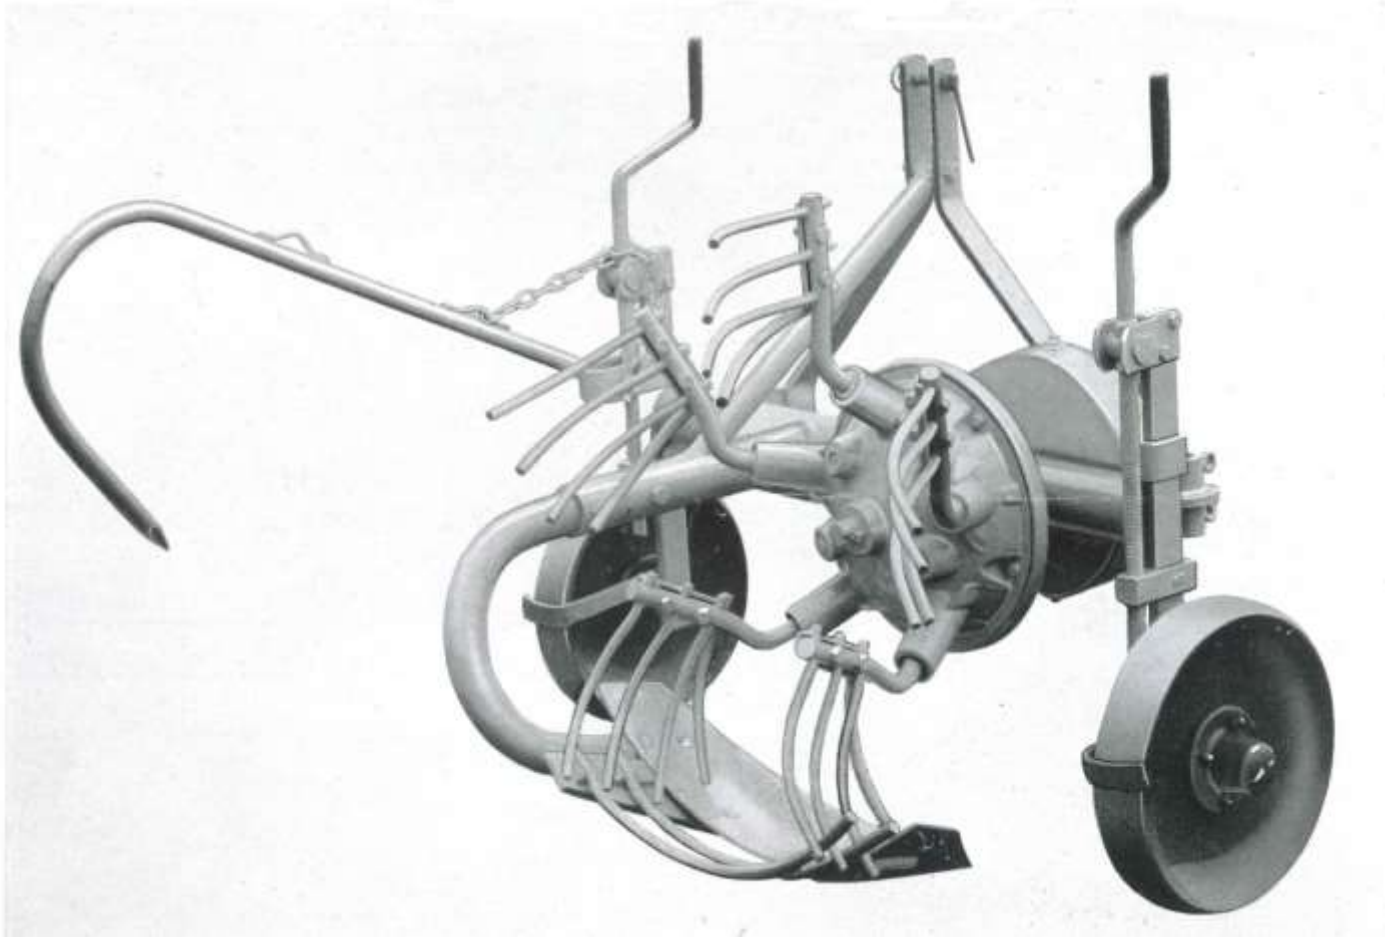

HELWIG LAUBACH

De firma Helwig Laubach was een van de ondernemingen die zijn ontstaan uit het familie bedrijf Helwig.

In 1942 begonnen nazaten van de Helwig familie in Laubach een landbouwmachine fabriek. Men maakte aardappelrooiers, ploegen, eggen en andere landbouwmachines. Ook deze Helwig fabriek ging in 1964 failliet.

RADRÜBENKÖPFER

"Scharfrichter"

HELWIG

*Dreipunkt-
Anbauroder*

PLANET

*Vollölbad
5-armiges, gesteuertes
Planetenge triebe*

*Allen Forderungen
gerecht!*

HELWIG

RADRÜBENKÖPFER

"Scharfrichter"

durch die DLG geprüft und als „geeignet für die deutsche Landwirtschaft“ anerkannt, wurde aus dem seit vielen Jahren bekannten Raussendorf-Gerät entwickelt. Mit ihm wurde das Ziel, die Zuckerrübenenergie mit geringsten Kosten und ohne großen Kraftaufwand in kürzester Zeit zu bewältigen, erreicht. Mit diesem Gerät gewinnt der Bauer sauber und verlustlos das als hochwertiges Futtermittel sehr geschätzte Rübenblatt.