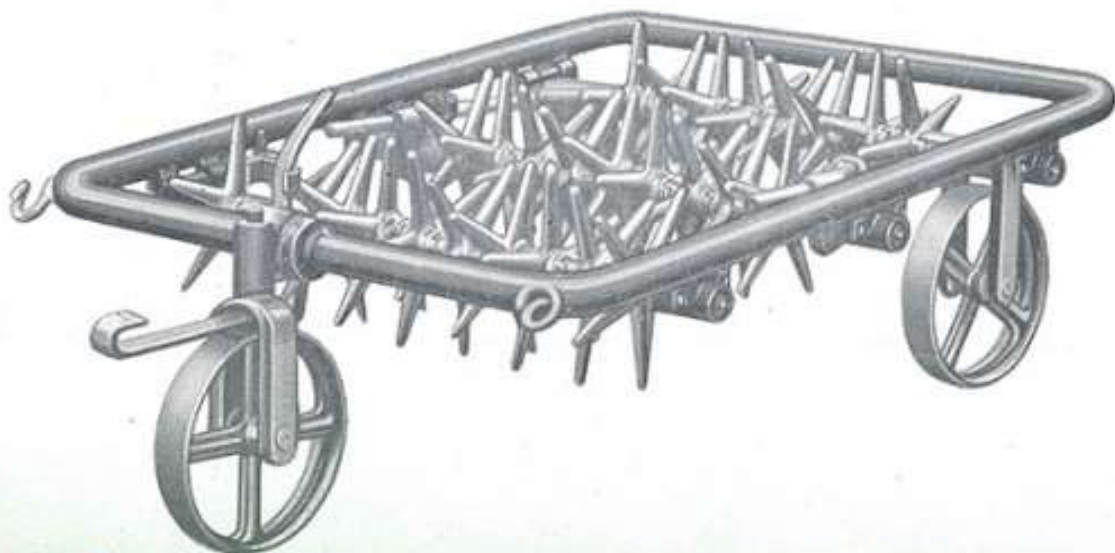

RADRÜBENKÖPFER

"Scharfrichter"

durch die DLG geprüft und als „geeignet für die deutsche Landwirtschaft“ anerkannt, wurde aus dem seit vielen Jahren bekannten Raussendorf-Gerät entwickelt. Mit ihm wurde das Ziel, die Zuckerrübenenergie mit geringsten Kosten und ohne großen Kraftaufwand in kürzester Zeit zu bewältigen, erreicht. Mit diesem Gerät gewinnt der Bauer sauber und verlustlos das als hochwertiges Futtermittel sehr geschätzte Rübenblatt.

*Als geeignet
für die
Deutsche
Landwirtschaft
anerkannt!*

HELWIG LAUBACH

Karrenflug Greif 5Ru

HELWIG-PFLÜGE

Zweischarpflug Star 2Ru

HELWIG LAUBACH

In einem Arbeitsgang

SAATFERTIGES LAND

mit der

HELWIG - KRÜMELEGGE