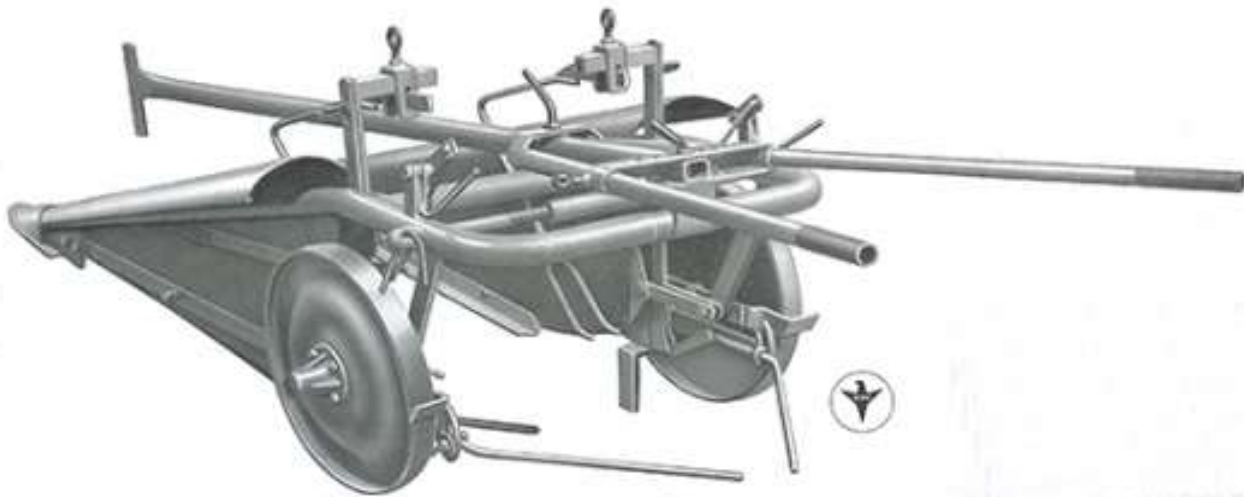

RADRÜBENKÖPFER

"Scharfrichter"

HELWIG

*Dreipunkt-
Anbauroder*

PLANET

*Vollölbad
5-armiges, gesteuertes
Planetenge triebe*

*Allen Forderungen
gerecht!*

HELWIG

RADRÜBENKÖPFER

"Scharfrichter"

durch die DLG geprüft und als „geeignet für die deutsche Landwirtschaft“ anerkannt, wurde aus dem seit vielen Jahren bekannten Raussendorf-Gerät entwickelt. Mit ihm wurde das Ziel, die Zuckerrübenenergie mit geringsten Kosten und ohne großen Kraftaufwand in kürzester Zeit zu bewältigen, erreicht. Mit diesem Gerät gewinnt der Bauer sauber und verlustlos das als hochwertiges Futtermittel sehr geschätzte Rübenblatt.