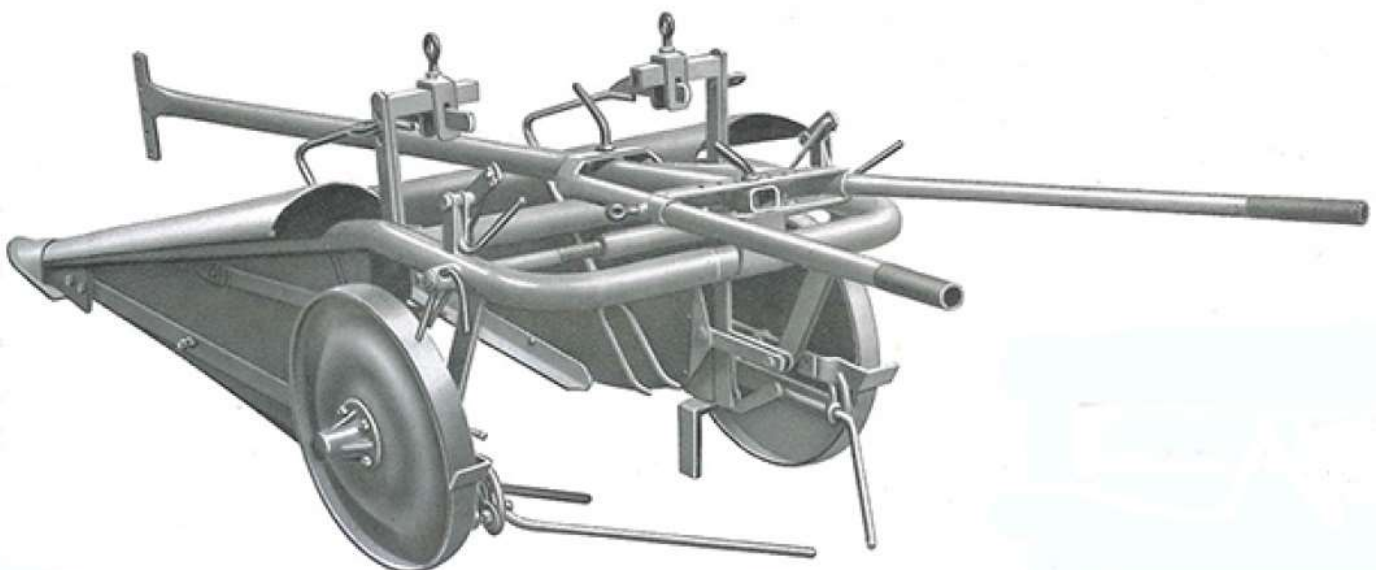

HELWIG LAUBACH

De firma Helwig Laubach was een van de ondernemingen die zijn ontstaan uit het familie bedrijf Helwig.

In 1942 begonnen nazaten van de Helwig familie in Laubach een landbouwmachine fabriek. Men maakte aardappelrooiers, ploegen, eggen en andere landbouwmachines. Ook deze Helwig fabriek ging in 1964 failliet.

RADRÜBENKÖPFER

"Scharfrichter"

HELWIG

*Dreipunkt-
Anbauroder*

PLANET

*Vollölbad
5-armiges, gesteuertes
Planetenge triebe*

*Allen Forderungen
gerecht!*

HELWIG

RADRÜBENKÖPFER

"Scharfrichter"

durch die DLG geprüft und als „geeignet für die deutsche Landwirtschaft“ anerkannt, wurde aus dem seit vielen Jahren bekannten Raussendorf-Gerät entwickelt. Mit ihm wurde das Ziel, die Zuckerrübenenergie mit geringsten Kosten und ohne großen Kraftaufwand in kürzester Zeit zu bewältigen, erreicht. Mit diesem Gerät gewinnt der Bauer sauber und verlustlos das als hochwertiges Futtermittel sehr geschätzte Rübenblatt.