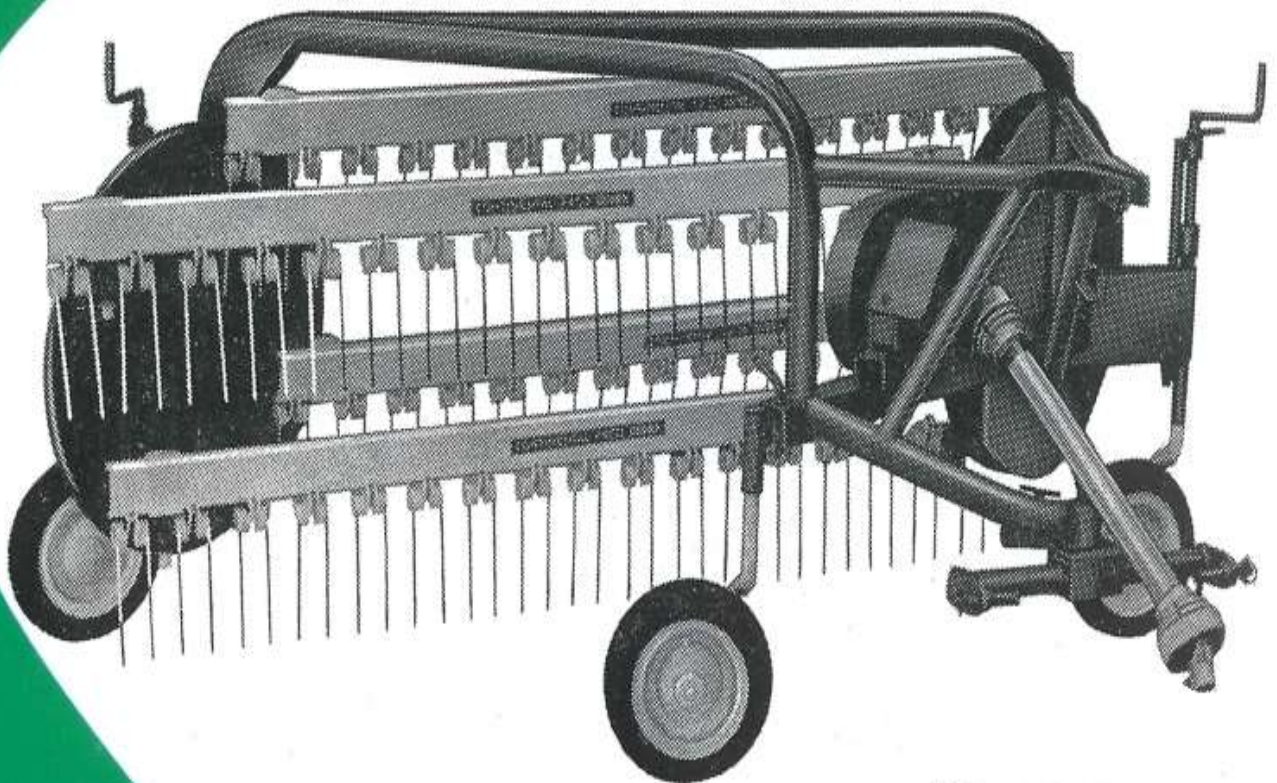

# Ibbenbürener landmaschinen

Ibbenbürener landmaschinen uit het Duitse plaatsje Ibbenbürener ( tussen Nordhold en Osnabruck ) was een landbouwmachine fabriek die hooibouwmachines en wagens heeft gebouwd.

Er is weinig van dit merk te vinden. Wie meer heeft, stuur dit naar OTMV Brabant.

„HG-2“ und „HG-4“  
sind sehr stabil  
konstruierte Universal-Heumaschinen,  
die auch in schwersten Ernteverhältnissen beste  
Arbeitsleistungen bei hoher Arbeitsgeschwindigkeit erzielen.

Durch den exzentrischen Zinkenausschlag:

*Größte Leistung bei höchster Beanspruchung!*

Abb. „HG-4“

**ALLE WICHTIGEN ELEMENTE SIND KUGELGELAGERT!  
GROSSE GUMMILAUFRÄDER 4.00 — 8 (16 x 4)**

Die Arbeitszinken sind leicht einzeln aus-  
wechselbar.

# IBBENBÜRENER LANDMASCHINEN

Zetten — Wenden — **Sauber** Schwaden — Streuen mit dem

*„Doppelschwad=Master F-2-T“*

mit horizontalen Zinken (System Lely)

● für Ackerschiene

● für Dreipunktanbau

Abb.: F-2-T für Dreipunktanbau mit Schutzbügel