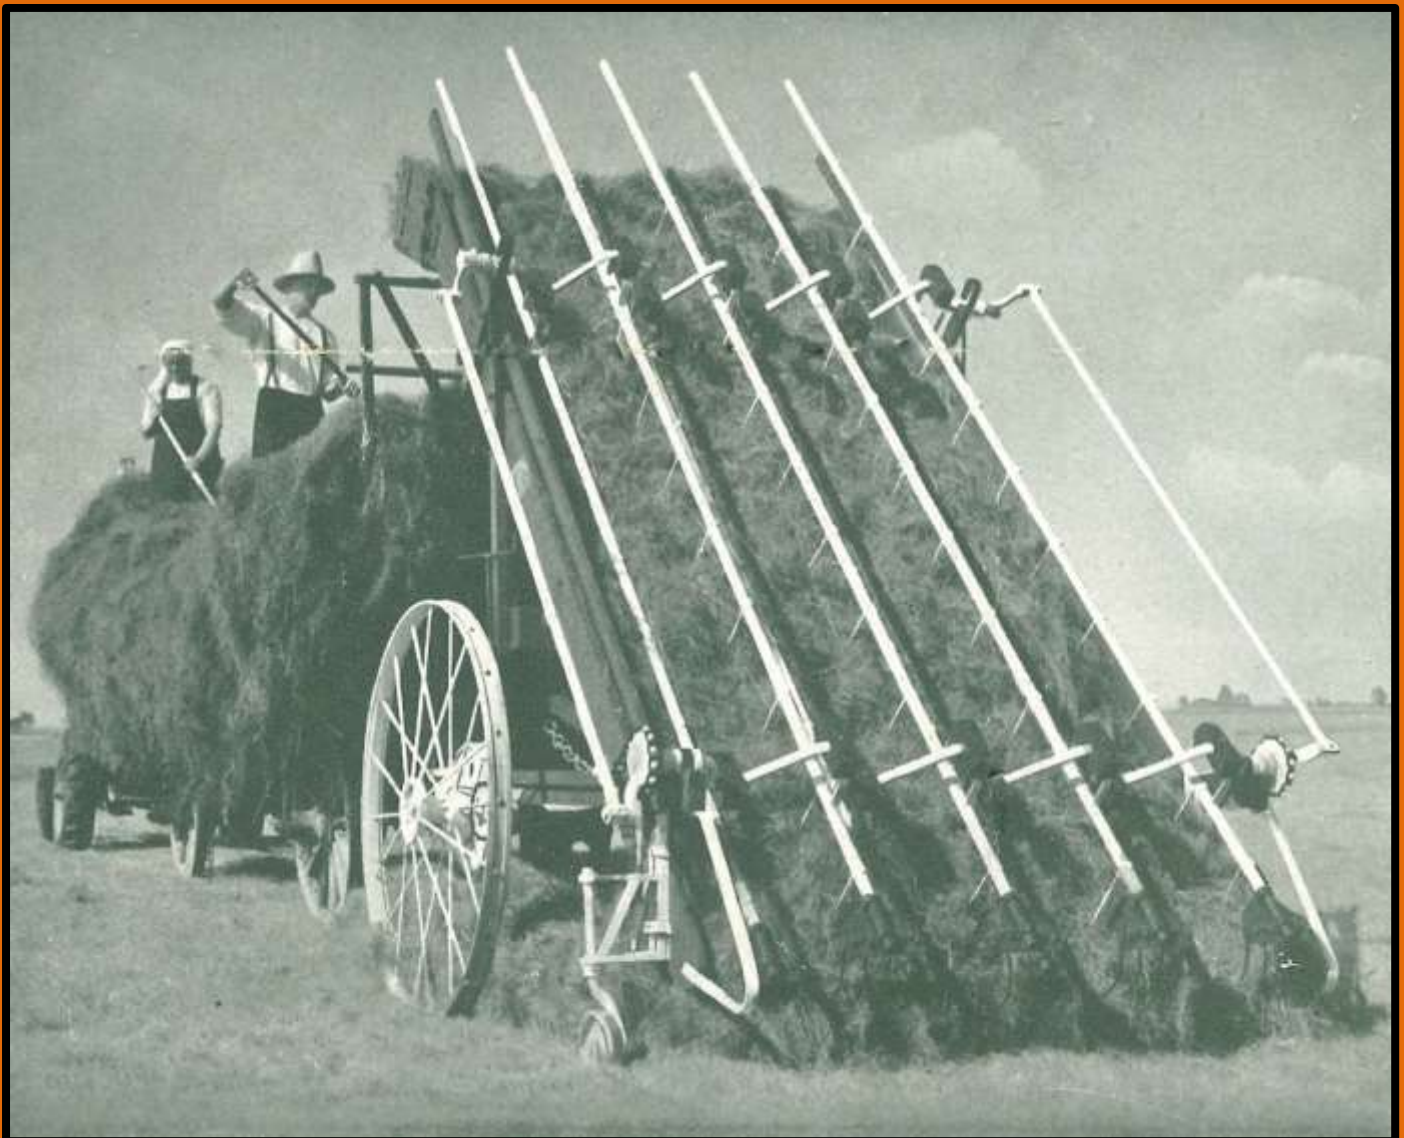

# „KLEINER“ *Heuauflader*

In Mindelheim gelegen in het Duitse Bayern was de firma Otto Kleiner gevestigd. Deze onderneming heeft een hooilaadwagen in productie gehad. In feite was dit een voorloper van de opraapwagens. De opraper werd achter een hooiwagen gehangen en de trekker met hooiwagen en lader reden over de rug. De lader raapt het hooi op en het hooi gaat via een kettingtransporteur naar boven op de hooiwagen staan twee mannen om het hooi over de wagen te verdelen.

*Die neue Hilfe*

**für den Bauern**

**„KLEINER“** *Heuaufflader*

OTTO KLEINER / INH. HANS ALBUS  
MASCHINENBAU UND EISENGIESSEREI  
MINDELHEIM / BAYERN • RUF 460

Unentbehrlich zur Erntezeit  
spart Zeit und Arbeitskräfte