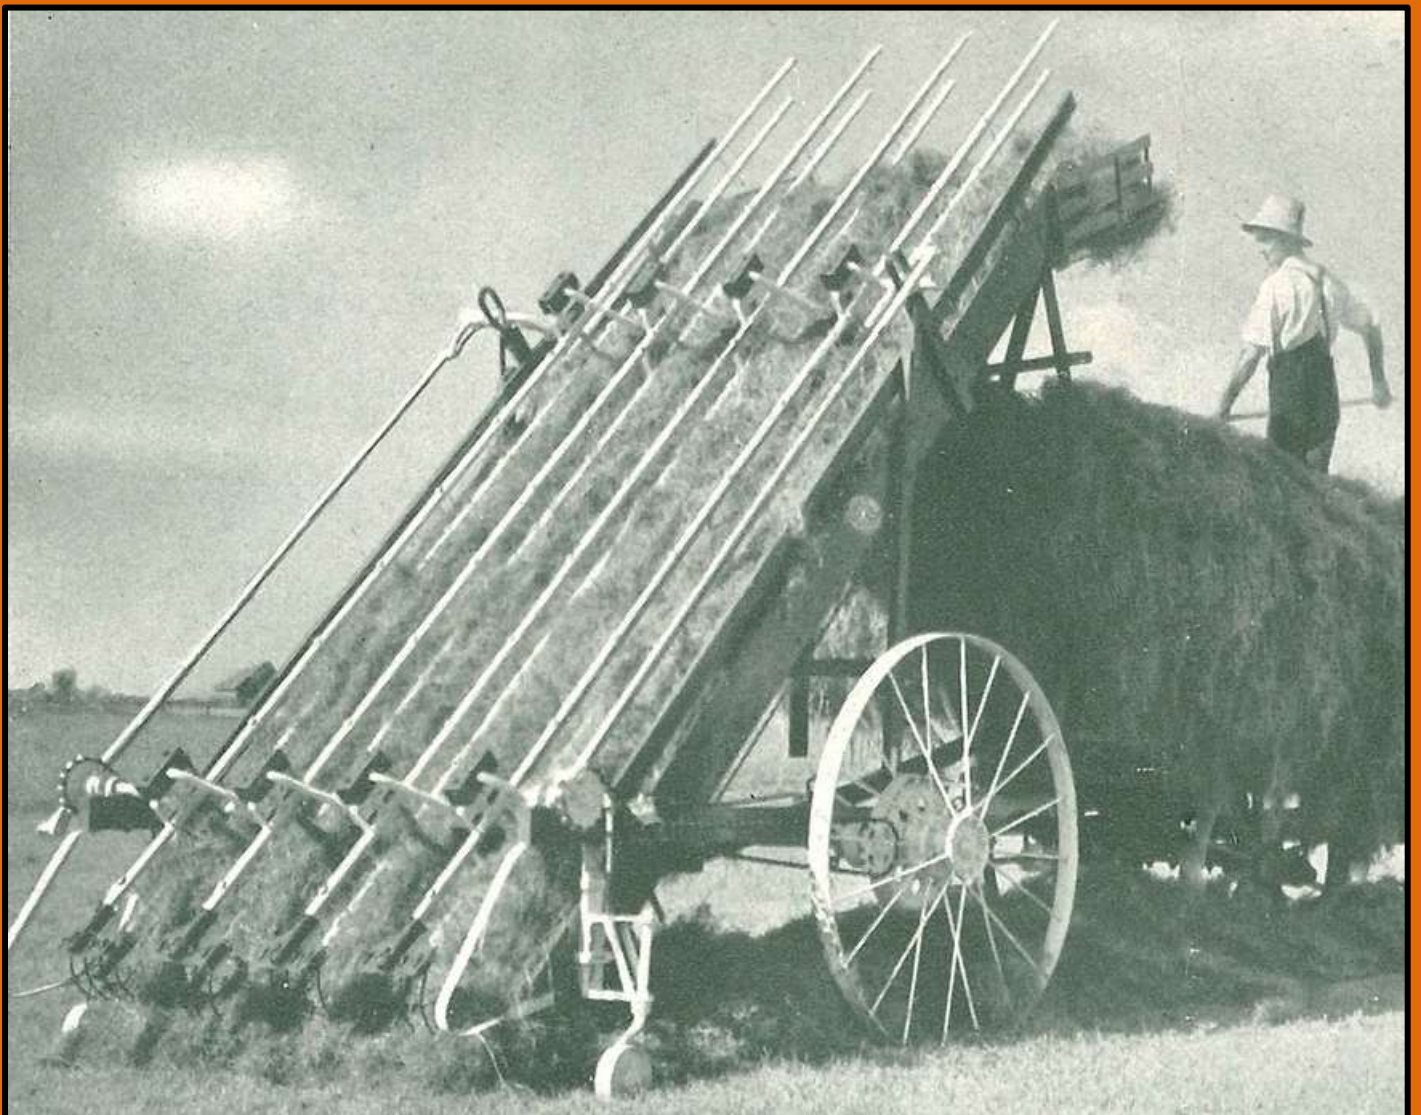

# „KLEINER“ *Heuauflader*

In Mindelheim gelegen in het Duitse Bayern was de firma Otto Kleiner gevestigd. Deze onderneming heeft een hooilaadwagen in productie gehad. In feite was dit een voorloper van de opraapwagens. De opraper werd achter een hooiwagen gehangen en de trekker met hooiwagen en lader reden over de rug. De lader raapt het hooi op en het hooi gaat via een kettingtransporteur naar boven op de hooiwagen staan twee mannen om het hooi over de wagen te verdelen.

*Die neue Hilfe*

**für den Bauern**

**„KLEINER“** *Heuaufflader*

OTTO KLEINER / INH. HANS ALBUS  
MASCHINENBAU UND EISENGIESSEREI  
MINDELHEIM / BAYERN • RUF 460

Unentbehrlich zur Erntezeit  
spart Zeit und Arbeitskräfte