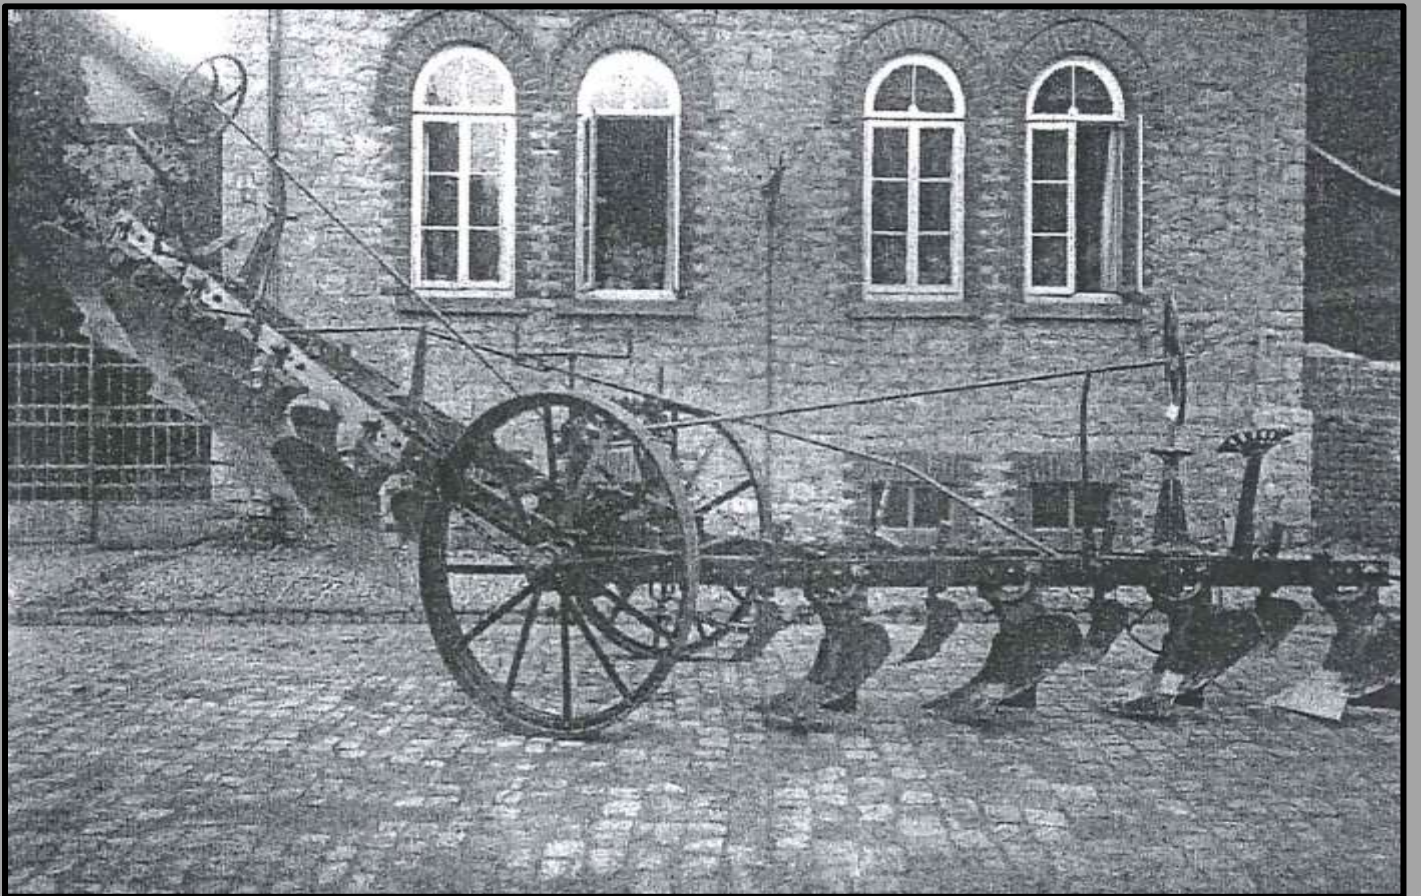

A·KLUCKHOHN