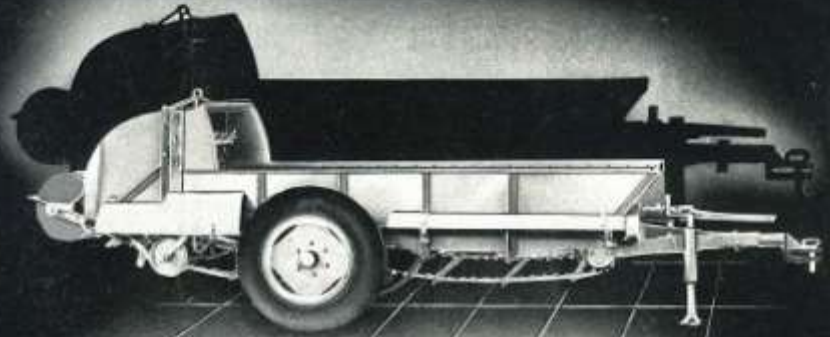

Anno 2016 is Lohmann gespecialiseerd in het ontwerpen en produceren van opraper met kneuzer bekken die ze leveren aan o.a. Krone.

Maschinenfabrik Hermann Lohmann  
*Westkirchen Westf.*

**Lohmann**

**Stallmiststreuer**

Maschinenfabrik Hermann Lohmann  
Westkirchen Westf.

Lohmann

**STALLMISTSTREUER**

Lohmann

Wenige Handgriffe ermöglichen  
die Abnahme des Streumechanismus  
und machen den Miststreuer zu einem  
wertvollen Transportkarren

Der

**Stallmist-  
streuer**

mit der

hervorragenden Streuarbeit,

der als

**Transportkarren  
automatisch ablädt:**

Kartoffeln, Rüben,

Grünfutter usw.