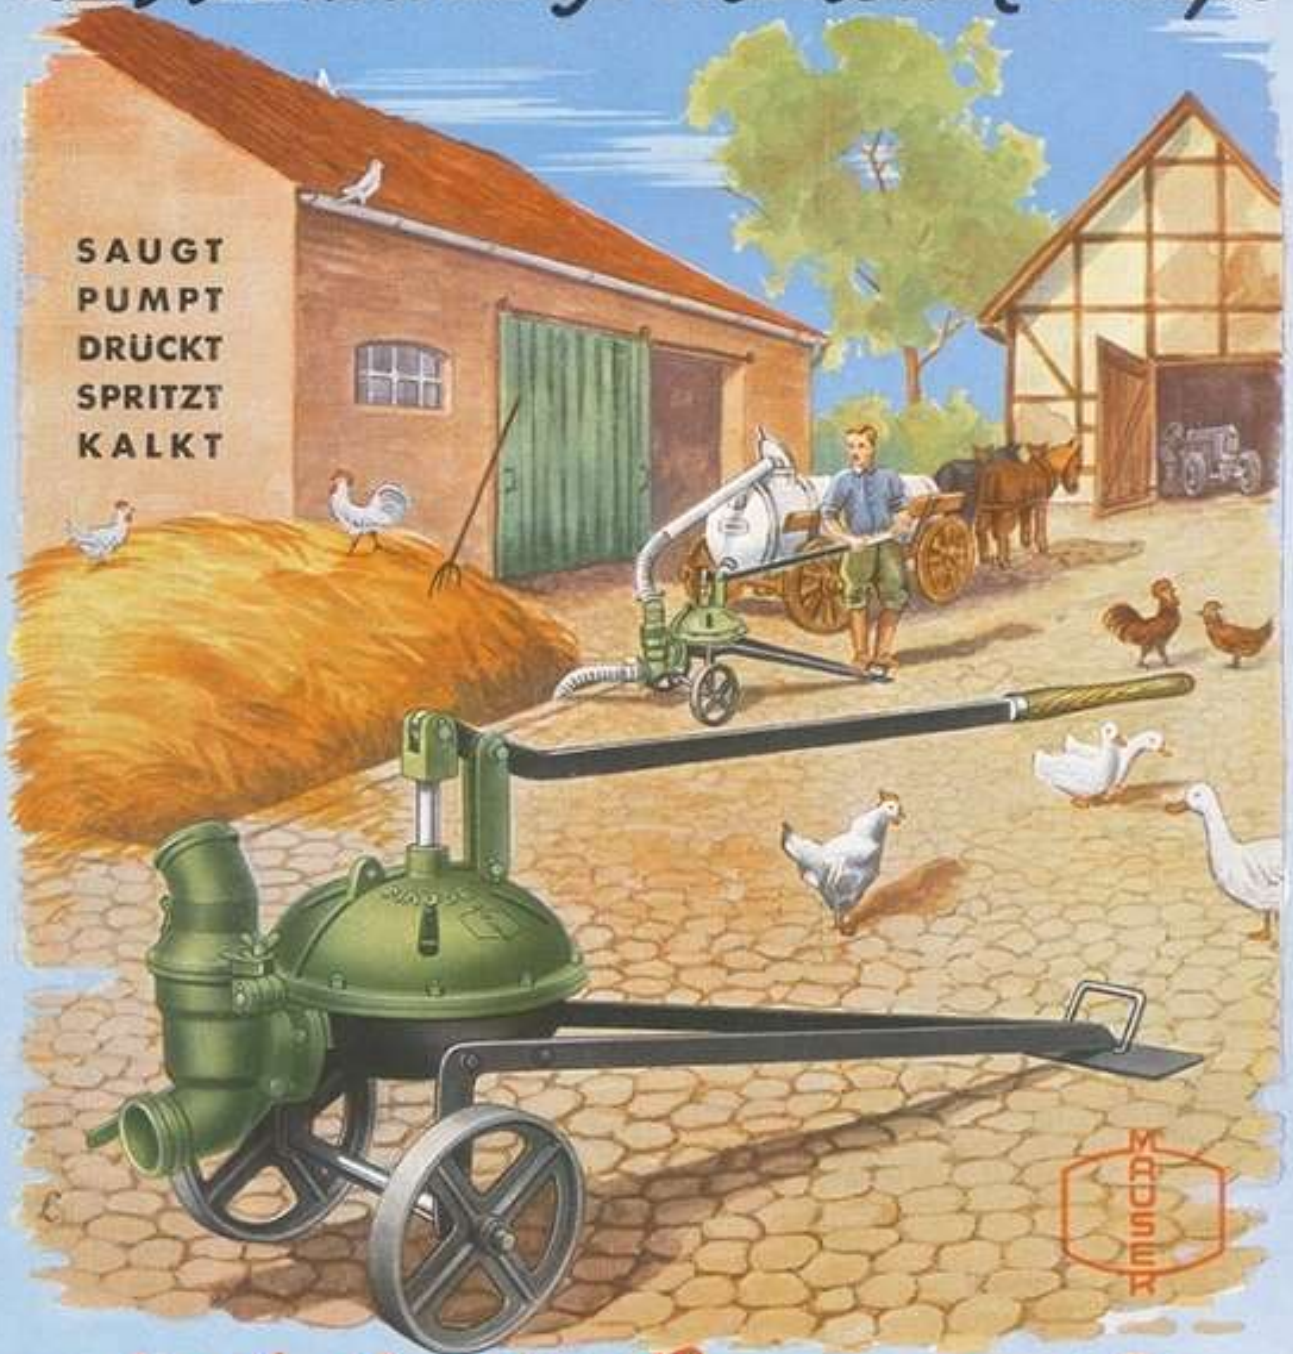

# MAUSER

Alfons Mauser werd geboren in 1872. Zijn vader was mede-eigenaar van de beroemde Mauser geweer fabriek in Oberndorf am Neckar.

Mauser kocht een oude fabriekshal in Waldeck, waar hij in 1821 begon hij stalen vaten, gasflessen en ook producten voor de landbouw ging maken. O.a. tanks voor landbouw spuiten

# MAUSER

*Die Hochleistungs-Membran-Tumpe*

SAUGT  
PUMPT  
DRÜCKT  
SPRITZT  
KALKT

*Das Bestbewährte Tumppaggregat für  
Landwirtschaft · Industrie · Baugewerbe*

**MAUSER-WERKE G. M. B. H. WALDECK**  
ABTEILUNG LANDWIRTSCHAFT · WALDECK BEZIRK KASSEL  
FERNRUF: WALDECK-AFFOLDERN SAMMELNUMMER 241/43 · DRAHT-ADRESSE: MAUSERWERKE WALDECK