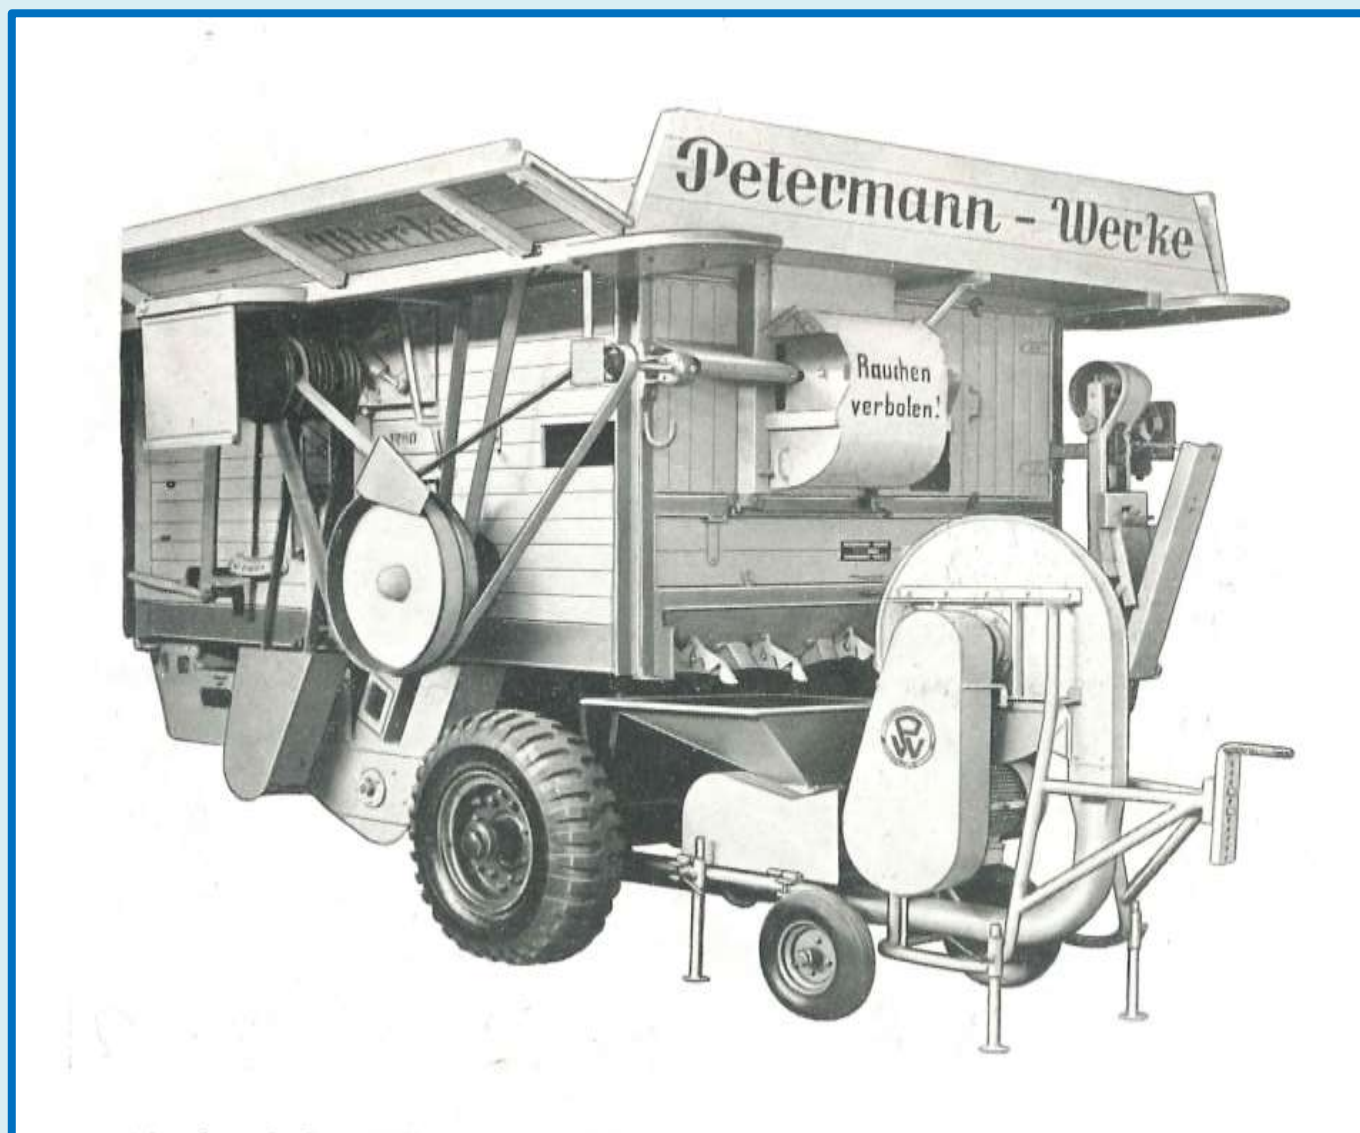

PETERMANN - WERKE

MASCHINENFABRIK

WARENDORF / WESTF. · RUF 533

Door de firma Petermann-Werke werden tussen 1922 en 1970 landbouwmachines geproduceerd.

De onderneming was gevestigd in Warendorf en men produceerde dorskasten, stalmeststrooiers en rooiers. Als merknaam gebruikte men de namen Kobold en Unika.

Door Petermann werden in de loop van hun bestaan diverse ander landbouwmachine fabrikanten overgenomen. O.a. de firma Geringhoff uit Ahlen.

Men slaagde er echter niet in om het producten programma te moderniseren en om te schakelen naar andere machines. In 1970 viel het doek voor deze onderneming.

Kobold

KÖRNER- GEBLÄSE

PETERMANN-WERKE WARENDORF i. W.

Gespannrübenroder
Original Bornschein und
Köpfschuppen

kompl.
Gespannrodepflüge

Schlepperrübenroder
Original Bornschein, 2-7reihig, DRP
mit Universal-Anhängevorrichtung
und automatischem Ausheber