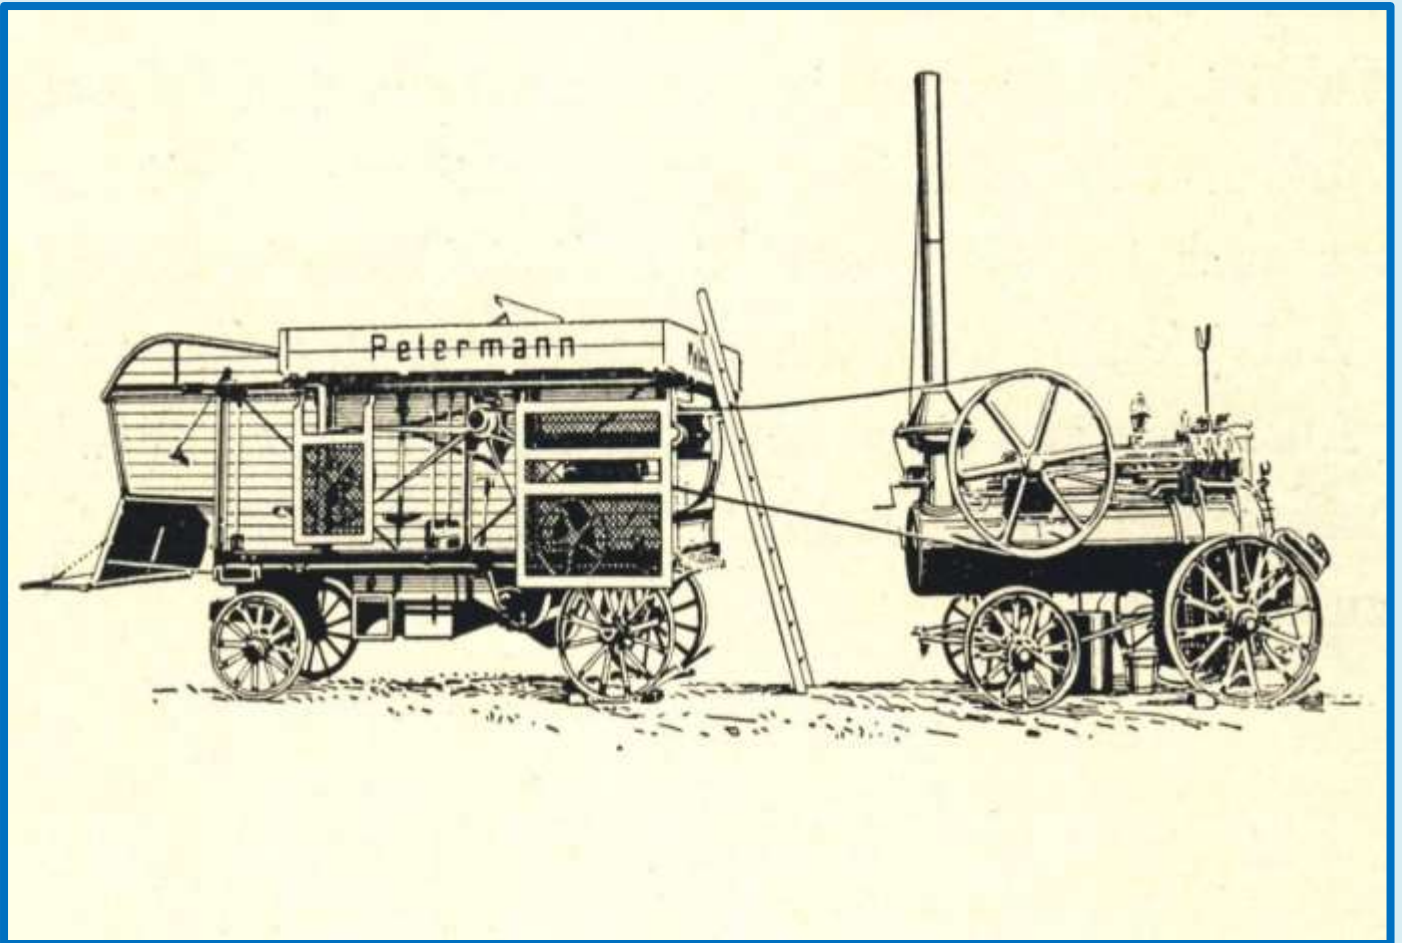

PETERMANN - WERKE

MASCHINENFABRIK

WARENDORF / WESTF. · RUF 533

Door de firma Petermann-Werke werden tussen 1922 en 1970 landbouwmachines geproduceerd.

De onderneming was gevestigd in Warendorf en men produceerde dorskasten, stalmeststrooiers en rooiers. Als merknaam gebruikte men de namen Kobold en Unika.

Door Petermann werden in de loop van hun bestaan diverse ander landbouwmachine fabrikanten overgenomen. O.a. de firma Geringhoff uit Ahlen.

Men slaagde er echter niet in om het producten programma te moderniseren en om te schakelen naar andere machines. In 1970 viel het doek voor deze onderneming.

Kobold

KÖRNER- GEBLÄSE

PETERMANN-WERKE WARENDORF i. W.

Gespannrübenroder
Original Bornschein und
Köpfschuppen

kompl.
Gespannrodepflüge

Schlepperrübenroder
Original Bornschein, 2-7reihig, DRP
mit Universal-Anhängevorrichtung
und automatischem Ausheber