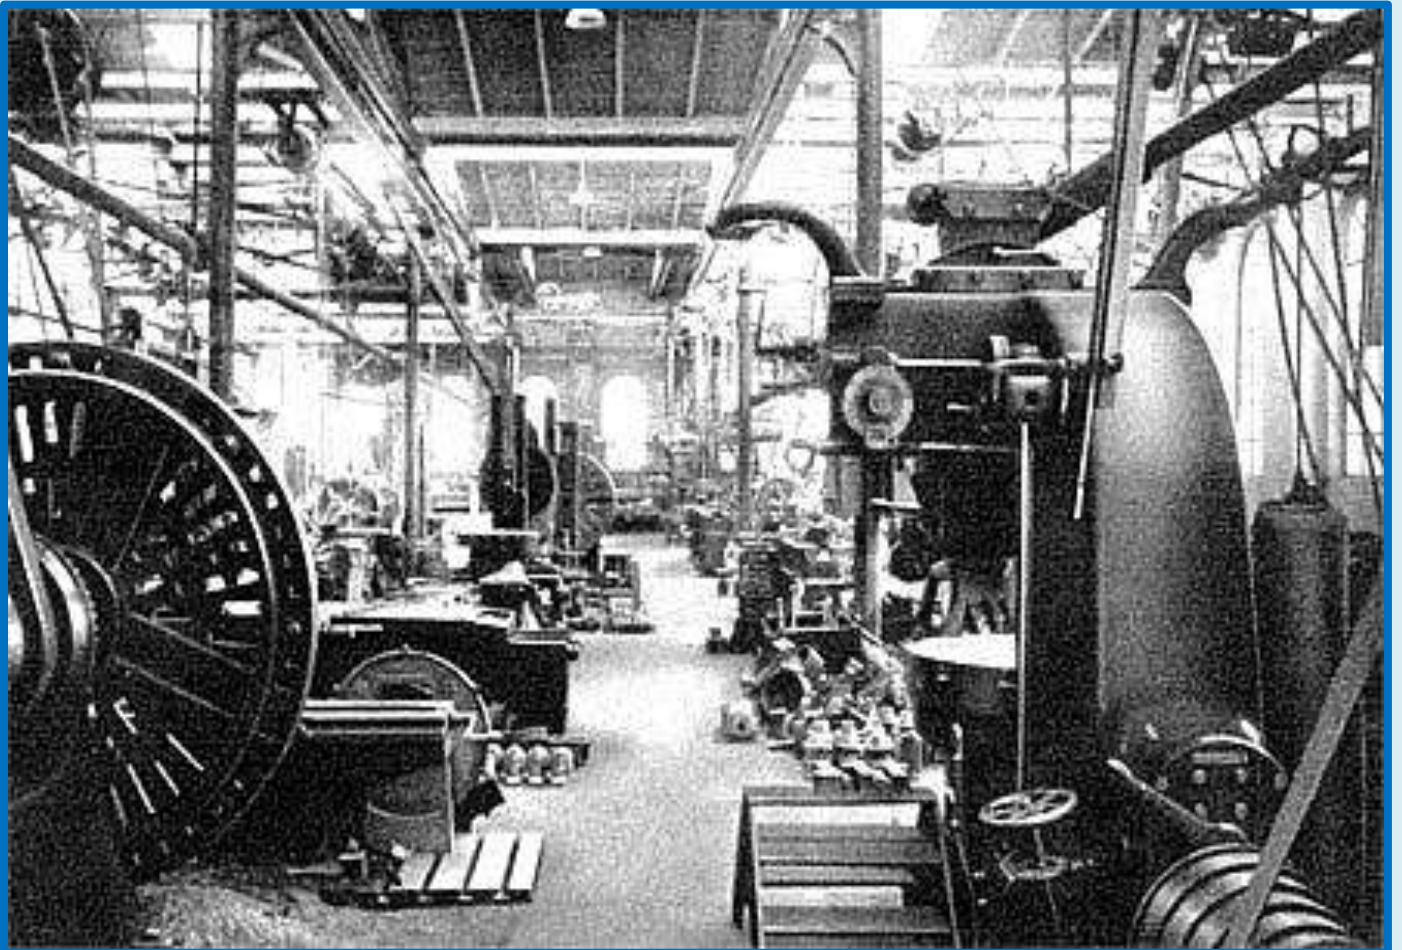

PETERMANN - WERKE

MASCHINENFABRIK

WARENDORF / WESTF. · RUF 533

Door de firma Petermann-Werke werden tussen 1922 en 1970 landbouwmachines geproduceerd.

De onderneming was gevestigd in Warendorf en men produceerde dorskasten, stalmeststrooiers en rooiers. Als merknaam gebruikte men de namen Kobold en Unika.

Door Petermann werden in de loop van hun bestaan diverse ander landbouwmachine fabrikanten overgenomen. O.a. de firma Geringhoff uit Ahlen.

Men slaagde er echter niet in om het producten programma te moderniseren en om te schakelen naar andere machines. In 1970 viel het doek voor deze onderneming.