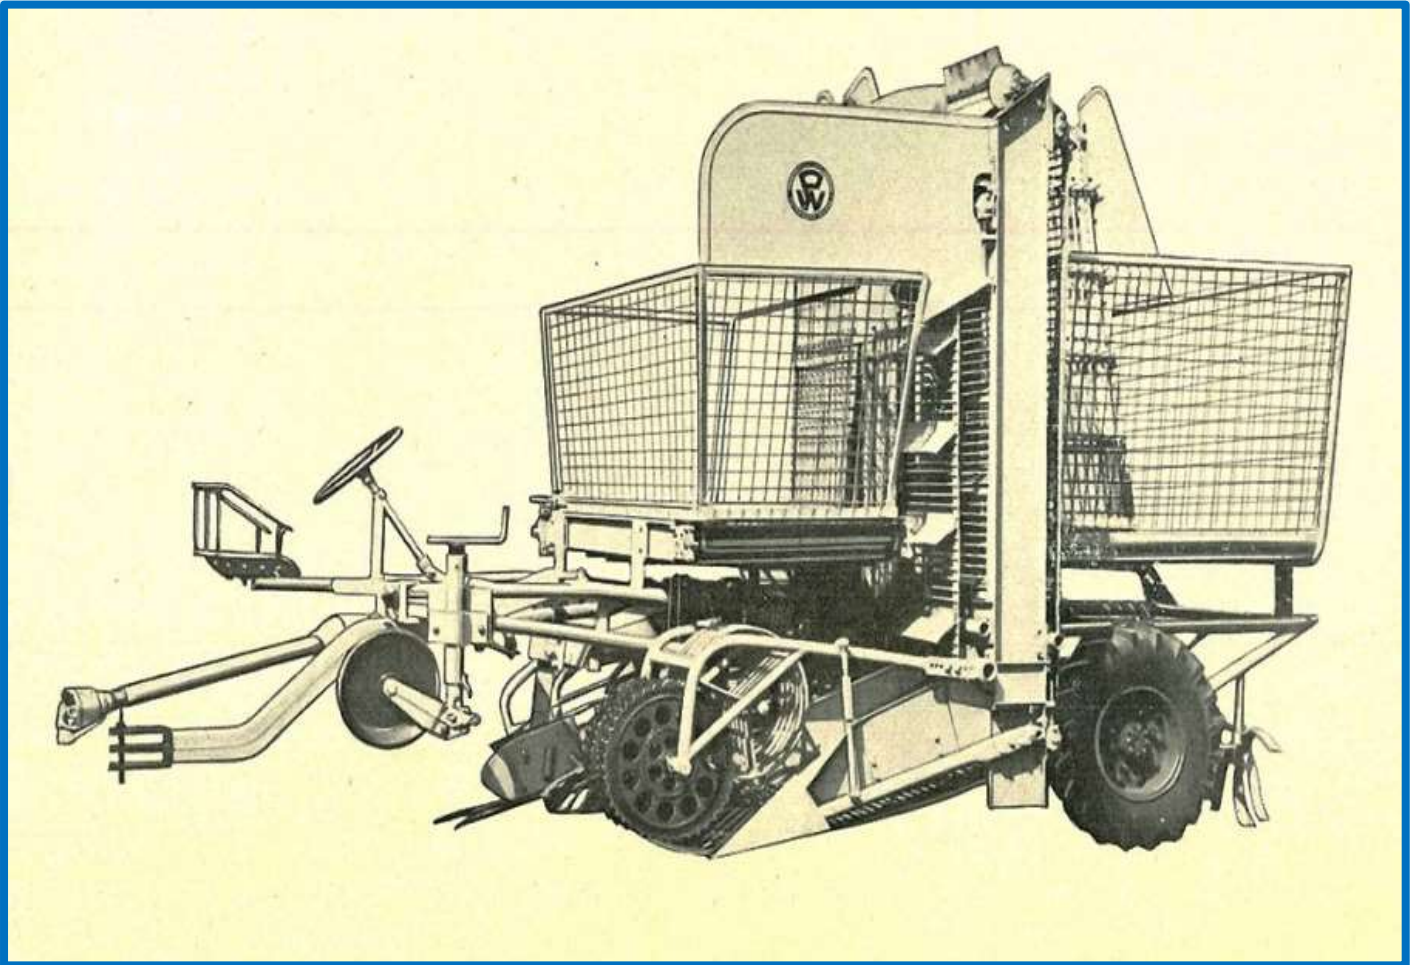

PETERMANN - WERKE

MASCHINENFABRIK

WARENDORF / WESTF. · RUF 533

Door de firma Petermann-Werke werden tussen 1922 en 1970 landbouwmachines geproduceerd.

De onderneming was gevestigd in Warendorf en men produceerde dorskasten, stalmeststrooiers en rooiers. Als merknaam gebruikte men de namen Kobold en Unika.

Door Petermann werden in de loop van hun bestaan diverse ander landbouwmachine fabrikanten overgenomen. O.a. de firma Geringhoff uit Ahlen.

Men slaagde er echter niet in om het producten programma te moderniseren en om te schakelen naar andere machines. In 1970 viel het doek voor deze onderneming.

Kobold

KÖRNER- GEBLÄSE

PETERMANN-WERKE WARENDORF i. W.

Gespannrübenroder
Original Bornschein und
Köpfschuppen

kompl.
Gespannrodepflüge

Schlepperrübenroder
Original Bornschein, 2-7reihig, DRP
mit Universal-Anhängevorrichtung
und automatischem Ausheber